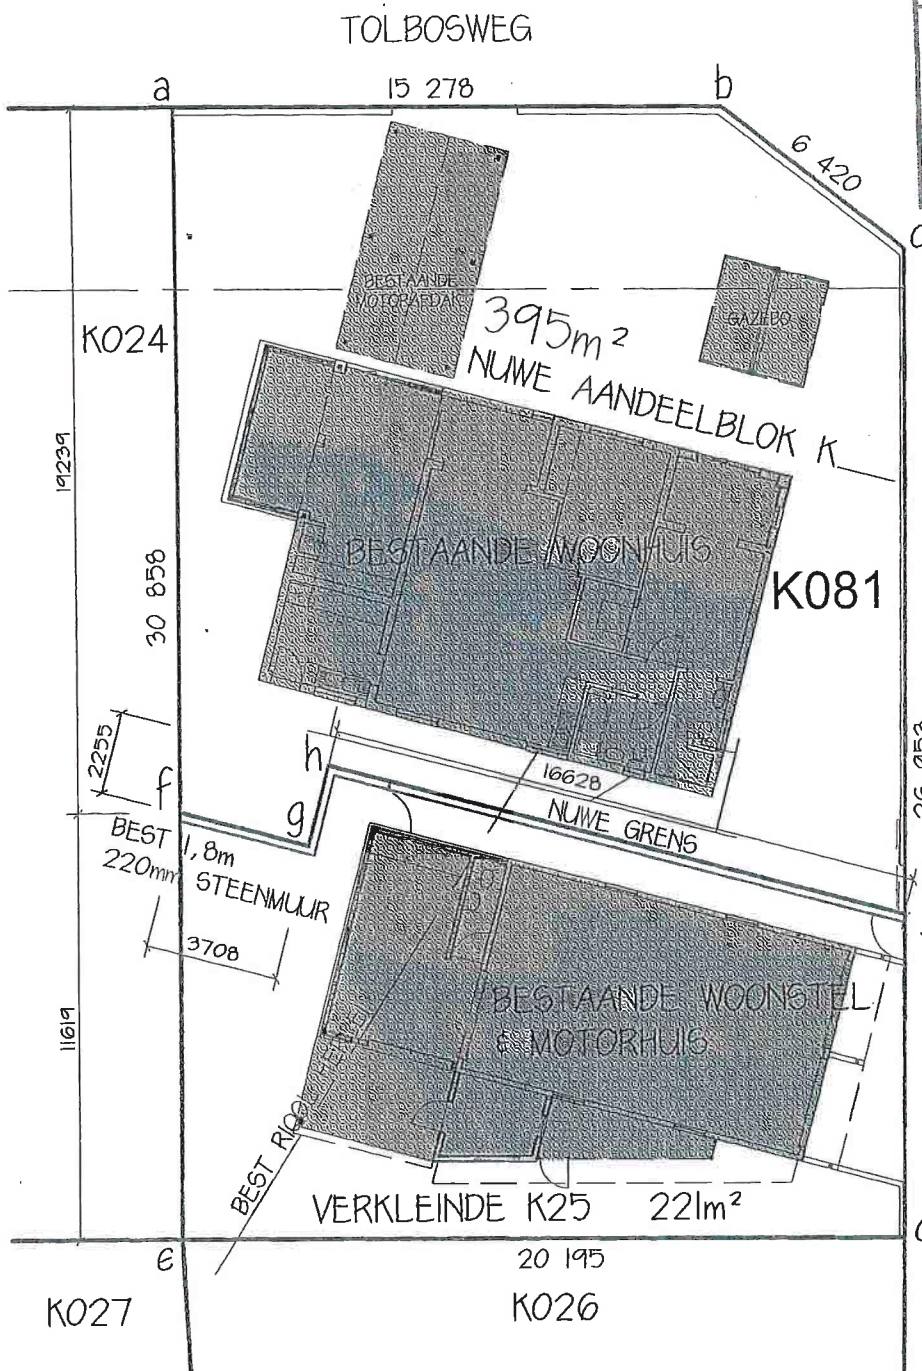

GRONDGEBRUIKTRIBUNAAL

2026 -01- 28

Dico

GOEDGEKEUR

TERREINPLAN 1:200

DIE FIGUUR STEL VOOR:
abcde = HUIDIGE AANDEELBLOK K25 = 616m²
abcjhgf = NUWE AANDEELBLOK K = 395m²
defghj = VERKLEINDE AANDEELBLOK K25 = 22m²

SONERING VAN K025 = WOON SONE 2

NOTA:
PUNTE EN OPPERVLAKTES FINAAL BEPAAL
DEUR LANDMETER OP TERREIN

AVSTROOI BK ARGITEKT
CK/96/26278/1
VRYHEIDSENTRAAL ORANIA 87
POSBUS 181 ORANIA 87
TEL/FAX (053) 207 00
E-POS avstrooi@myn.co

ED VAN ZYL B.ARCH (Pvt) 6197 SEL NO. 062 330 9569

PROJEK

VOORGESTELDE
ONDERVERDELING VAN
AANDEELBLOK K25, ORA

TERREINPLAN

GRAAL	1:200	ERFFENIER	K25
DORP	ORANIA	VEORSTAD	-
GETEKEN	C. D. VAN ZYL	DATUM	30-12-
RISSIESEN		CAO NR	NK284WT

TERREINPLAN NOEMER

NK284WT500