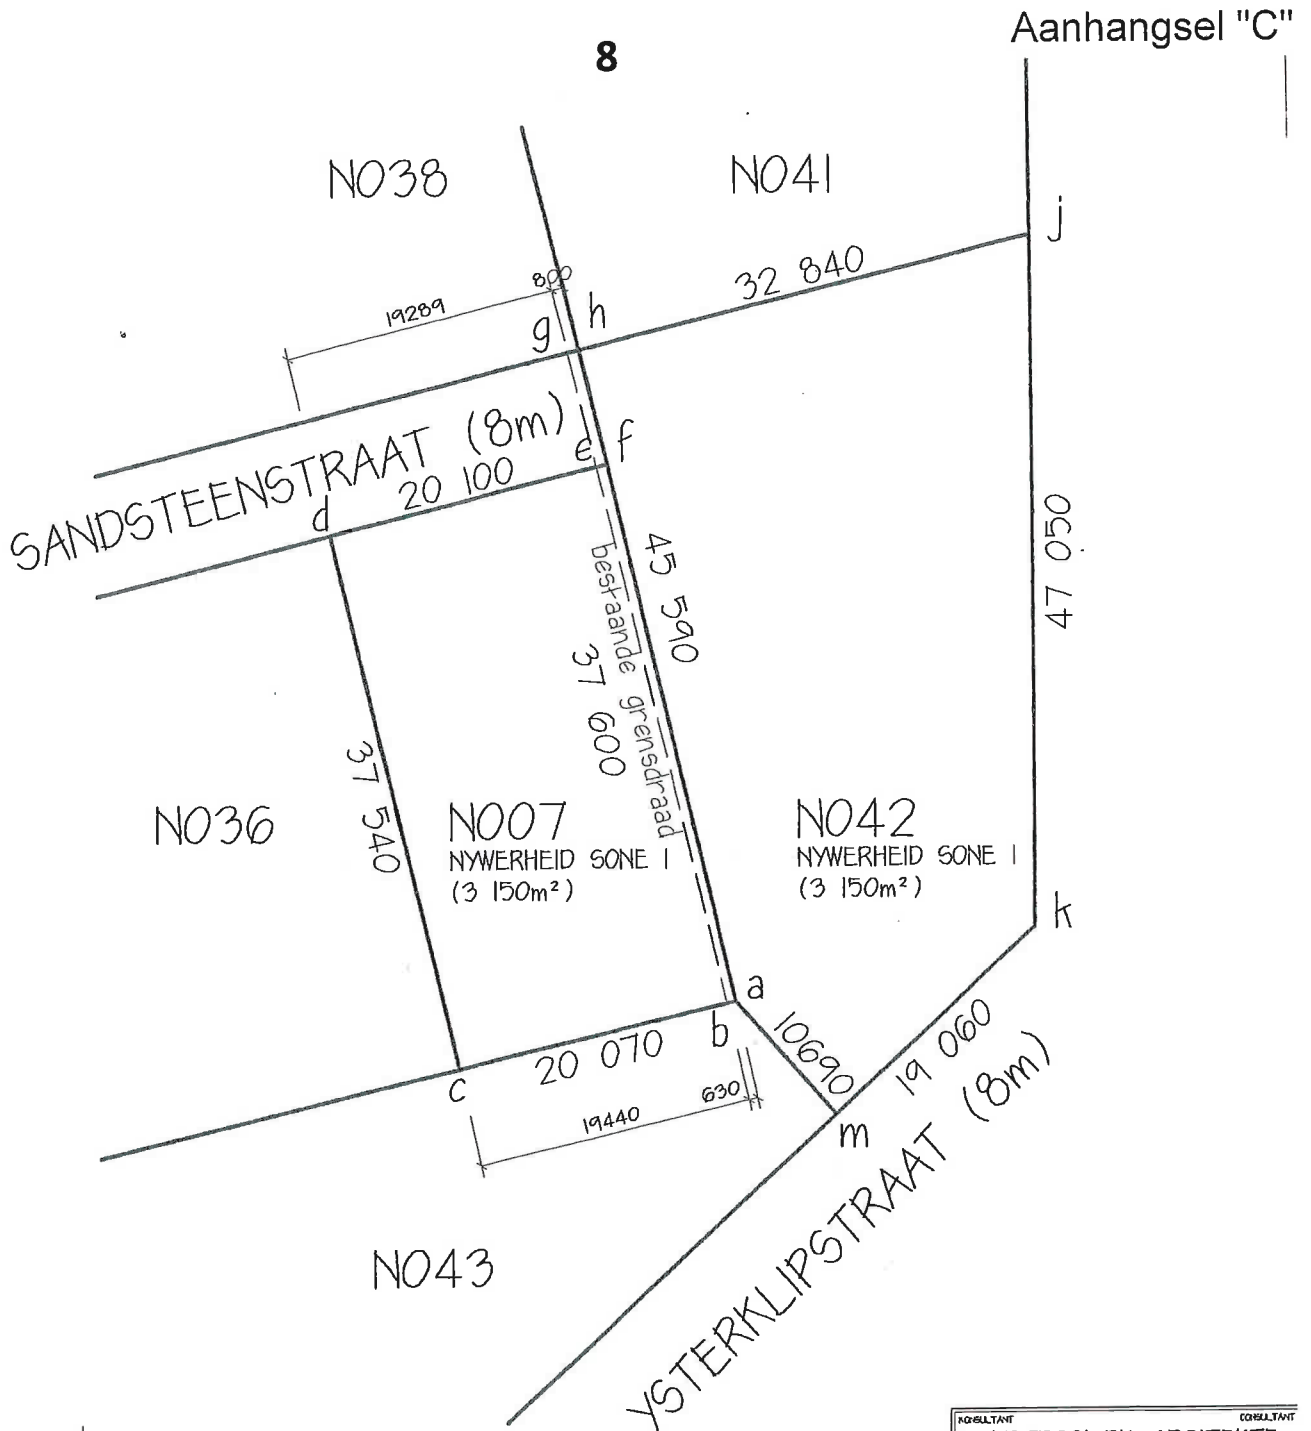

KANTOORVERWYSINGS	
Lêer	H029/JOUBERT
Ontwerp	A.E.Meyer
SACAP	T1279
Bladsy	2

**ORANIA
GRONDGEBRUIKSTREK**

2025-07-23

GOEDGEKEUR

TERREINPLAN 1:500

DIE FIGUUR STEL VOOR:

acdfj = HUIDIGE AANDEELBLOK NO07 = 755m²