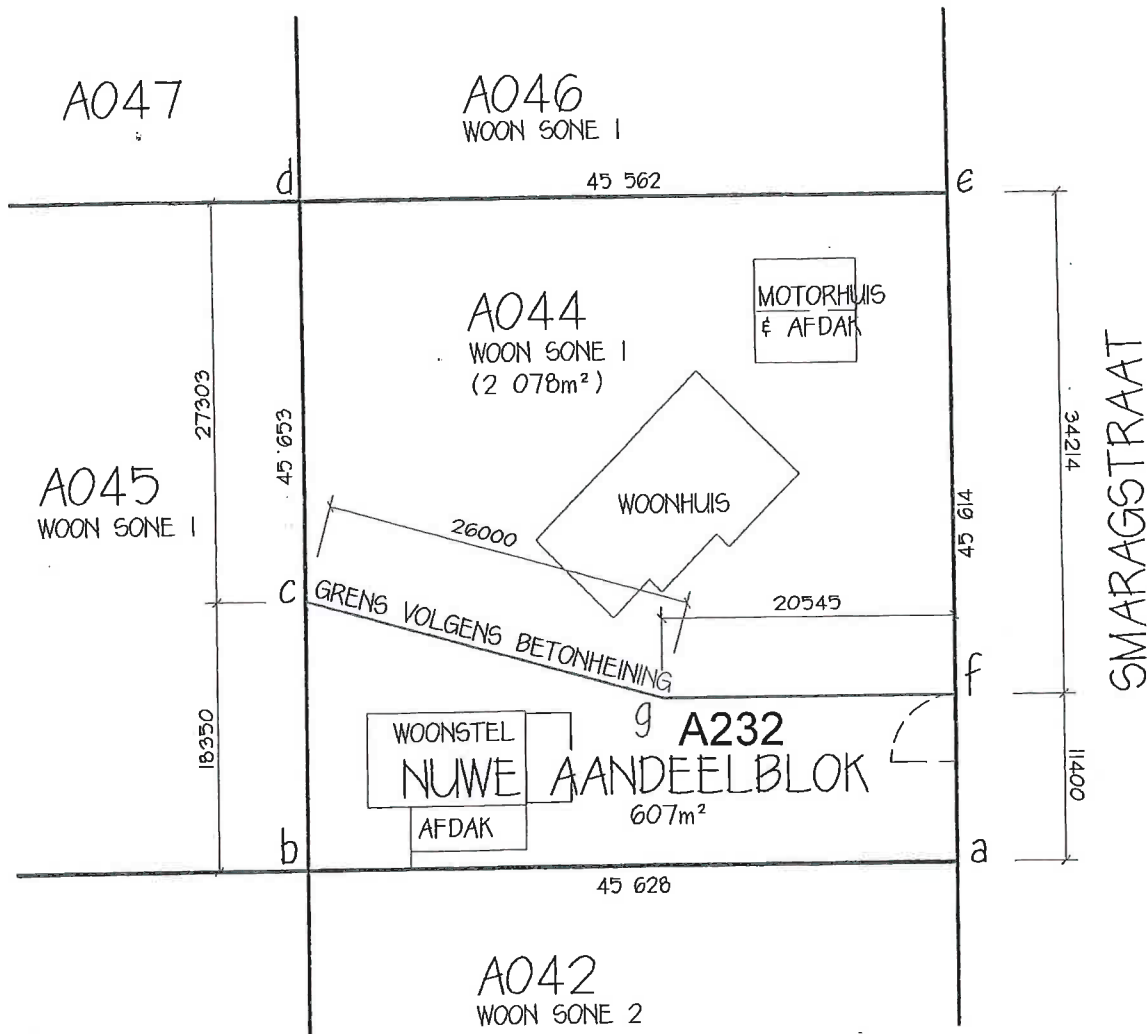

TERREINPLAN 1:500

DIE FIGUUR STEL VOOR:

- abde = HUIDIGE AANDEELBLOK A044 = 2 078m²
- cdefg = VERKLEINDE AANDEELBLOK A044 = 1 471m²
- abcfg = NUWE AANDEELBLOK A = 607m²

NOTA:

PUNTE EN OPPERVLAKTES FINAAL BEPAAL DEUR LANDMETER OP TERREIN

AVSTROOI BK ARGITEKTE	
CH/96/262716/22	
VRYHEIDSENTRUM ORANIA B75:	
POSTBUS 181 ORANIA B75:	
TEL/FAX (053) 207 005:	
E-POS avstrooibk@mjm.co.za	
LEDE/LEDEMAATS	
CD VAN ZYL B.ANCH (P.L.) 6/97 55L 102 092 335 9561	
PROEKA	
VOORGESTELDE ONDERVERDELING VAN AO₂ VIR MNR & MEV ROUX, ORANIA	
TENDENS	
TERREINPLAN	
SKAAL	ERFFOLWER
1:500	A044
DOEF	VOORSTAD
ORANIA	-
GETEKEN	DATE
C.D.VAN ZYL	05-09-2
TREKERS	CAD TR
	NK718WTC
TENDENS FORMER	
NK718WT201