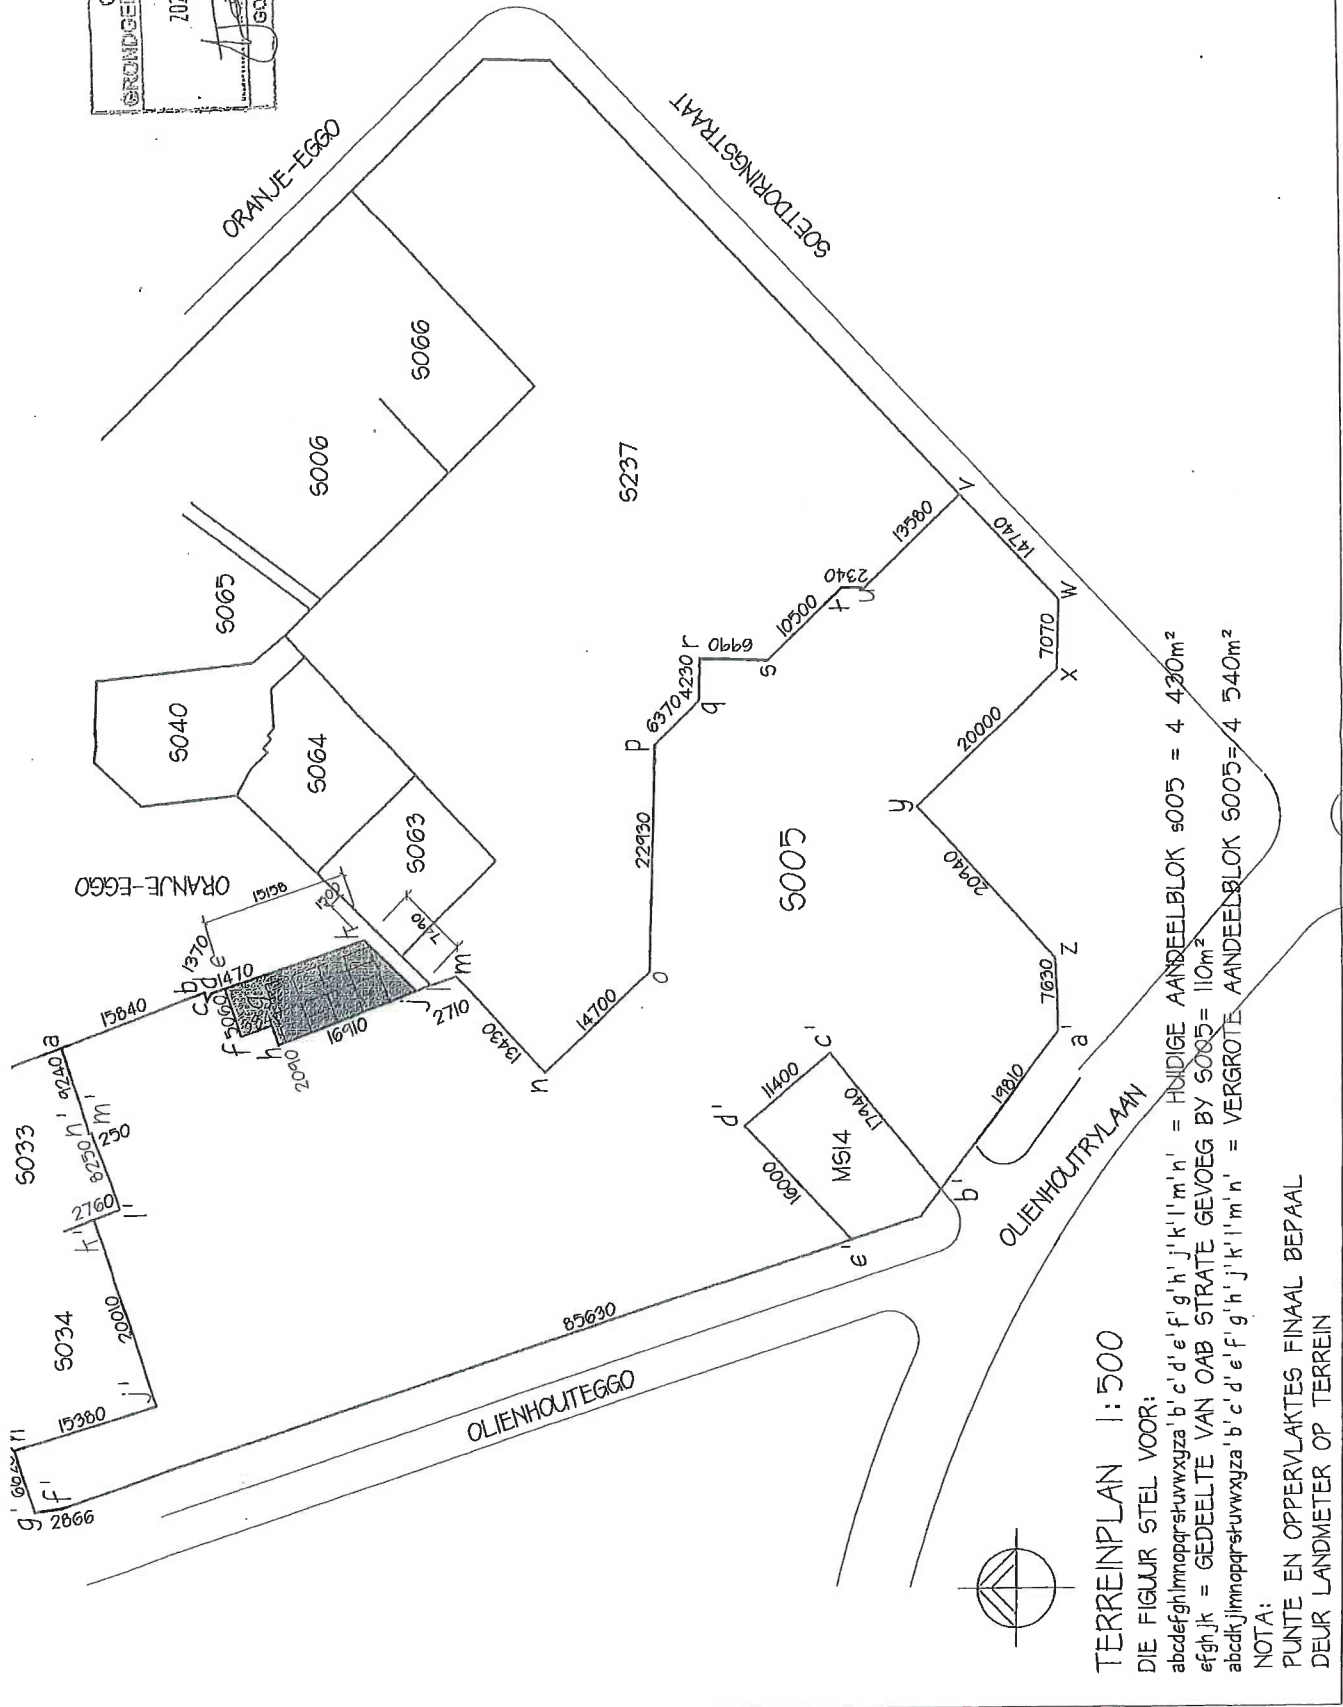

ORANIA
GRONDEWETREKMAAL
2026-02-11
GOEBEKEUR

AVSTROOI BK ARGITEKTE VERHOORSTRAAT 23 7700 BAARDEBURG TEL: 053 201 8722 053 201 8723 053 201 8724 053 201 8725 053 201 8726 053 201 8727 053 201 8728 053 201 8729 053 201 8730 053 201 8731 053 201 8732 053 201 8733 053 201 8734 053 201 8735 053 201 8736 053 201 8737 053 201 8738 053 201 8739 053 201 8740	
VOORGESTELDE VERGROTING VAN AANDEELBLOK 5005 VIR KAROSIG. AFTREEOORD MSW ORANIA	
TERREINPLAN	
SKALA: 1:500	GRONDEWET: 5005
WITTE: ORANIA	WITTE: 06-02-26
WITTE: C. D. VAN ZYL	WITTE: 148005622
TITEL: NK16/TP5005/2	

TERREINPLAN 1:500
DIE FIGUUR STEL VOOR:
abcdefghlmnopqrstuwxzyza 'b' 'c' 'd' 'e' 'f' 'g' 'h' 'j' 'k' 'l' 'm' 'n' ' = HUIDIGE AANDEELBLOK 5005 = 4 430m²
efghjk = GEDEELTE VAN OAB STRATE GEVOEG BY 5005 = 110m²
abcdefghlmnopqrstuwxzyza 'b' 'c' 'd' 'e' 'f' 'g' 'h' 'j' 'k' 'l' 'm' 'n' ' = VERGROTE AANDEELBLOK 5005 = 4 540m²
NOTA:
PUNTE EN OPPERVLAKTES FINAAL BEPAAL
DEUR LANDMETER OP TERREIN